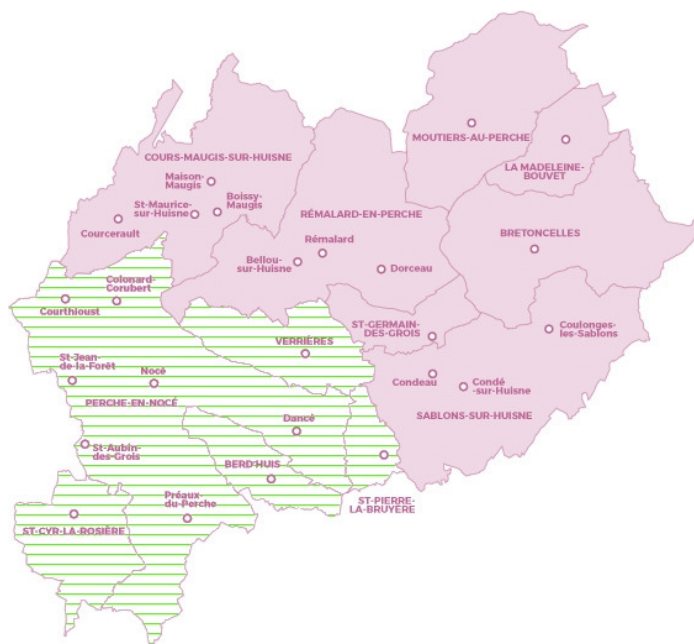

Liste des assistantes maternelles agréées par le Conseil Départemental de l'Orne.

(Liste non exhaustive, transmise sur autorisation des personnes concernées. Liste complète sur demande auprès du Relais d'Assistants Maternelles). *Mise à jour : 17/03/2022.*

ram@coeurduperche.fr

Accueil téléphonique **Jeudi après-midi**

07.81.80.32.39

Accueil public le **Mardi matin** à la Maison de la Petite Enfance

2 rue Gustave Le Corre 61110 Sablons-sur-Huisne

Anne Vaille

ram.ccdp@coeurduperche.fr

Accueil téléphonique **Lundi de 13h30 à 15h30**

06.42.25.90.21

Accueil public

1er et 3e Mardi du mois à Nocé (Mairie) de **14h à 17h00**

2e et 4e Mardi du mois à Berd'huis (Bibliothèque) de **13h à 16h00**

Nom & Prénom	Adresse	Commune d'origine	Commune fusionnée	Téléphone	Mobile	
Avice Marie	La petite vianderie	Berd'huis	Berd'huis		06.77.99.89.22	
Dutardre Brigitte	6, lieu-dit Beauvais	Berd'huis		02.50.47.01.01	06.85.48.17.59	
Juré Aurélie	16 rue Maurice Hubert	Berd'huis			06 22 32 08 86	
Marichy Aurélie	25 Route du Theil	Berd'huis		02.14.21.12.04	06.89.73.01.56	
Pettiot Christine	4, rue du stade	Berd'huis		02.33.83.06.90	06.20.89.15.77	
Richard Sylvie	Le grand Saint-Quentin	Berd'huis		02.33.83.02.38		
Trouillet Nathalie	La Petite Jarrière	Berd'huis		02.33.83.56.20		
Verdier Marie-Andrée	16, rue du stade	Berd'huis		02.14.21.11.31		
AUBRY Line	5 la Malardière	Bretoncelles		Bretoncelles	09.61.60.02.68	06.77.95.97.33
GARNIER Katia	10 résidence Octave Mirabeau	Bretoncelles	02.37.37.11.40		06.19.21.21.21	
GONTIER Betty	3 rue de la Passerelle	Bretoncelles	02.18.00.60.95		06.04.48.53.44	
LEGER Séverine	23 Plaisance	Bretoncelles	02.37.37.24.55		06.85.16.77.17	
MARCHAND Héléne	1 Le Clos des Brissetières	Bretoncelles	02.37.37.26.66		06.17.19.56.14	
PICHOIS Evelyne	4 résidence La Corbionne	Bretoncelles	02.37.37.24.04		06.40.07.37.77	
RITZ Stéphanie	8 lieu-dit Jonville	Bretoncelles	09.54.12.02.85		06.49.95.76.33	
RIVA Annick	2 rue Roger Calbris	Bretoncelles	02.37.37.27.94		06.03.95.51.49